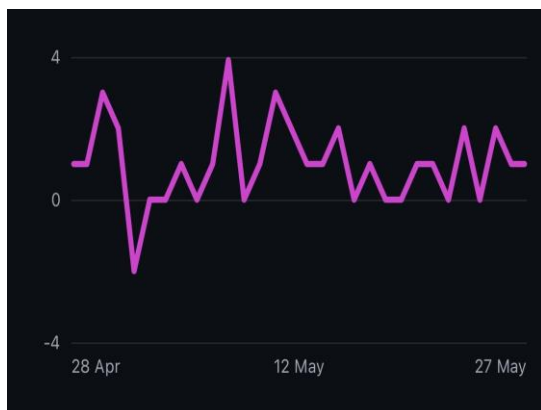

REPUBLIKA E SHQIPËRISË

KOMISIONERI PËR MBIKËQYRJEN E SHËRBIMIT CIVIL

Analizë e Performancës së Rrjeteve Sociale

Periudha e Analizës: **Prill-Maj**

2026

Informacioni bazë i faqes

Instagram

- Emri i faqes : **kmshe_albania**
- Numri i ndjekësve: **350**
- Numri i postimeve: **63**

Facebook

- Emri i faqes : **KMSHC Albania**
- Numri i ndjekësve: **83**
- Numri i postimeve: **63**

LinkedIn

- Emri i faqes : **KMSHC Albania**
- Numri i ndjekësve: **17**
- Numri i postimeve: **32**
- Numri i vizitorëve: **17**

1. Përmbledhje

Ky seksion përmbledh performancën kryesore të faqes së **Instagramit/Facebook** dhe **LinkedIn** gjatë periudhës së analizuar.

Audienca

Instagram →

Rritja e ndjekësve: 30

← **Paraqitje Grafike**