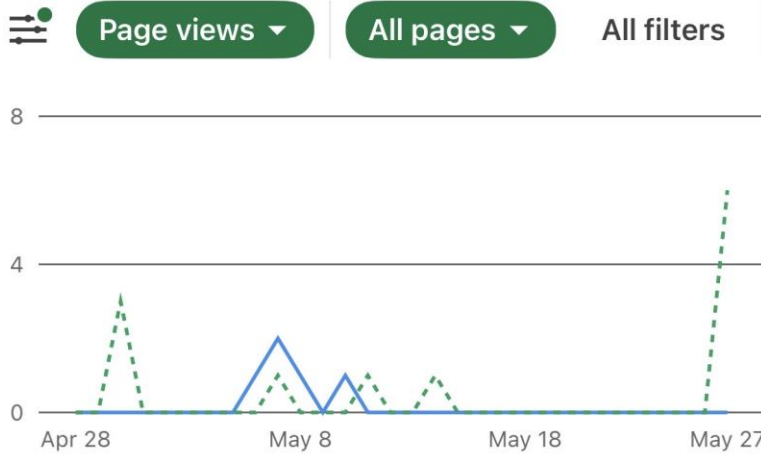

-Shikueshmëria sipas llojit të postimit (Facebook)

-Disa foto -**52.3%**

-Reel- **20.8%**

-Story -**11.5%**

-Postime te tjera me performancën më të mirë

3. Shikueshmëria e përgjithshme e faqes (Instagram)

Gjithsej: 28,615

Ndjekës: 33.1%

Jo-ndjekës: 66.9%

-Shikueshmëria e përgjithshme e faqes (Facebook)

Gjithsej: 6,306

6,306 Views ⓘ

↓-22% from previous 28 days

-Shikueshmëria e përgjithshme e faqes (LinkedIn)

Visitor metrics ?

Visitor highlights ?

17

Page views

▲ 70%

10

Unique visitors

▲ 66,7%

0