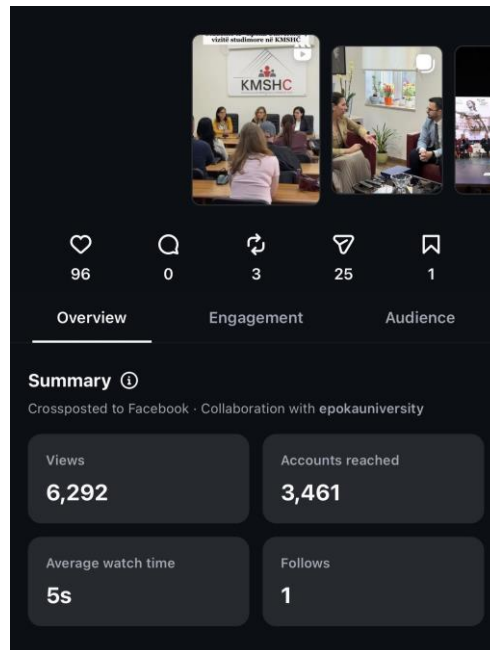

Shtete: Shqipëri – **89.9%**

Top countries

Qytete : Tirana -64.3%

2. Analiza e Përmbajtjes

- Postimi me performance më të lartë (Instagram)

-Shikime të postimit me performance më të lartë:

Gjithsej: **6,292** shikime