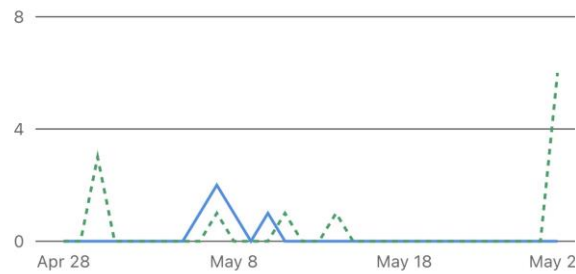

1. Përmbledhje

Ky seksion përmbledh performancën kryesore të faqes së **Instagramit/Facebook** dhe **LinkedIn** gjatë periudhës së analizuar.

Audienca

Instagram →

Rritja e ndjekësve: 30

← **Paraqitje Grafike**

Facebook →

Rritja e ndjekësve: **4**

83 Total followers ⓘ

↑2% from previous 28 days

☰ Page views ▾ All pages ▾ All filters

LinkedIn →

Rritja e ndjekësve: **1**

Vendndodhja kryesore e ndjekësve:

Shtete: Shqipëri – **89.9%**

Top countries

Qytete : Tirana -64.3%

2. Analiza e Përmbajtjes

- Postimi me performance më të lartë (Instagram)

-Shikime të postimit me performance më të lartë:

Gjithsej: **6,292** shikime