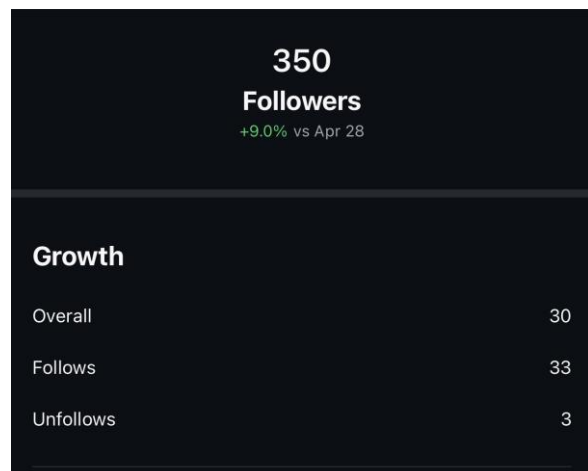

REPUBLIKA E SHQIPËRISË

KOMISIONERI PËR MBIKËQYRJEN E SHËRBIMIT CIVIL

Analizë e Performancës së Rrjeteve Sociale

Periudha e Analizës: **Prill-Maj**

2026

Informacioni bazë i faqes

Instagram

- Emri i faqes : **kmshe_albania**
- Numri i ndjekësve: **350**
- Numri i postimeve: **63**

Facebook

- Emri i faqes : **KMSHC Albania**
- Numri i ndjekësve: **83**
- Numri i postimeve: **63**

LinkedIn

- Emri i faqes : **KMSHC Albania**
- Numri i ndjekësve: **17**
- Numri i postimeve: **32**
- Numri i vizitorëve: **17**

1. Përmbledhje

Ky seksion përmbledh performancën kryesore të faqes së **Instagramit/Facebook** dhe **LinkedIn** gjatë periudhës së analizuar.

Audienca

Instagram →

Rritja e ndjekësve: 30

← **Paraqitje Grafike**