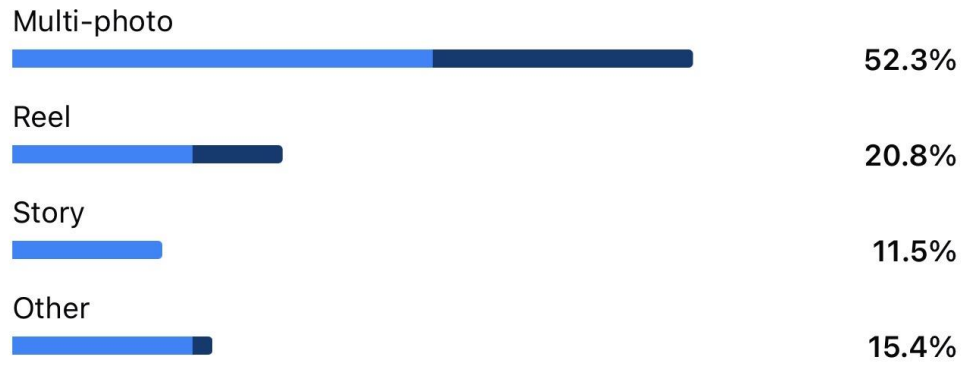

Targeted to: All followers

Organic discovery

34
Impressions

11
Members reached

-Shikueshmëria sipas llojit të postimit (Instagram)

Foto- **57.3%**

Reels- **33.9%**

Stories-**8.8%**

-Shikueshmëria sipas llojit të postimit (Facebook)

-Disa foto -**52.3%**

-Reel- **20.8%**

-Story -**11.5%**

-Postime te tjera me performancën më të mirë

3. Shikueshmëria e përgjithshme e faqes (Instagram)

Gjithsej: 28,615