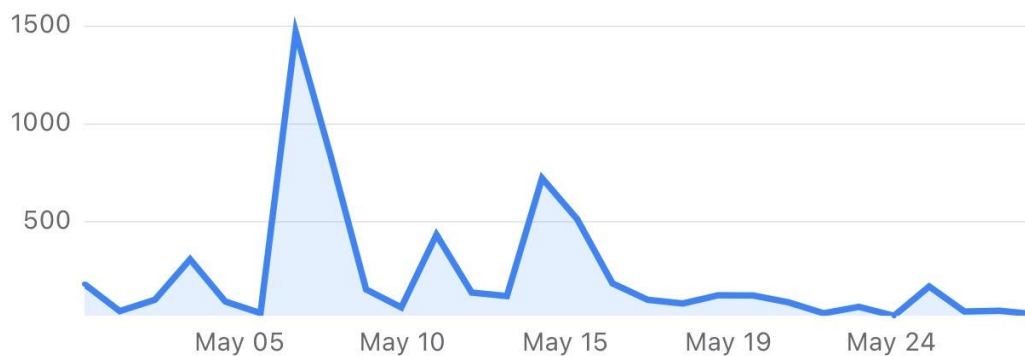

-Shikueshmëria sipas llojit të postimit (Facebook)

-Disa foto -**52.3%**

-Reel- **20.8%**

-Story -**11.5%**

-Postime te tjera me performancën më të mirë

3. Shikueshmëria e përgjithshme e faqes (Instagram)

Gjithsej: 28,615

Ndjekës: 33.1%

Jo-ndjekës: 66.9%

-Shikueshmëria e përgjithshme e faqes (Facebook)

Gjithsej: 6,306

6,306 Views ⓘ

↓-22% from previous 28 days

-Shikueshmëria e përgjithshme e faqes (LinkedIn)

Visitor metrics ?

Visitor highlights ?

17

Page views

▲ 70%

10

Unique visitors

▲ 66,7%

0