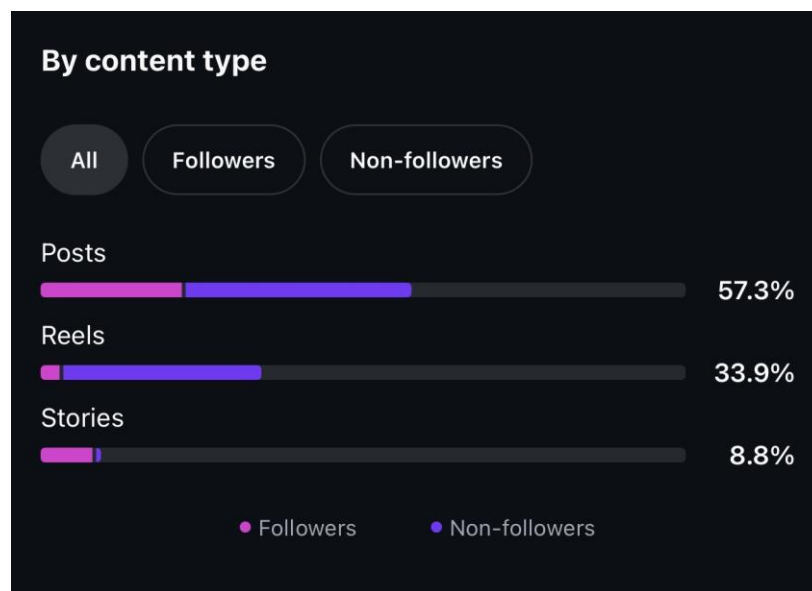

Targeted to: All followers

Organic discovery

34
Impressions

11
Members reached

-Shikueshmëria sipas llojit të postimit (Instagram)

Foto- **57.3%**

Reels- **33.9%**

Stories-**8.8%**

-Shikueshmëria sipas llojit të postimit (Facebook)

-Disa foto -**52.3%**

-Reel- **20.8%**

-Story -**11.5%**

-Postime te tjera me performancën më të mirë

3. Shikueshmëria e përgjithshme e faqes (Instagram)

Gjithsej: 28,615