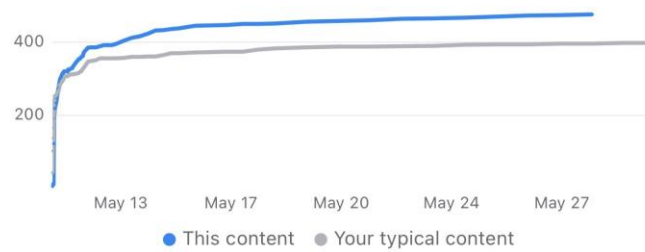

Gjithsej: 481 shikime

Ndjekës: 10%

Jo-ndjekës: 90%

481

Views

10% 90%

Followers ● Non-followers

Views over time ⓘ