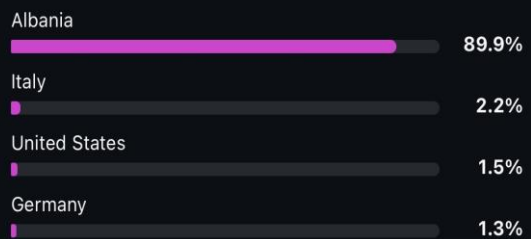

1. Përmbledhje

Ky seksion përmbledh performancën kryesore të faqes së **Instagramit/Facebook** dhe **LinkedIn** gjatë periudhës së analizuar.

Audienca

Instagram →

Rritja e ndjekësve: 30

← **Paraqitje Grafike**

Facebook →

Rritja e ndjekësve: **4**

83 Total followers ⓘ

↑2% from previous 28 days

☰ Page views ▾ All pages ▾ All filters

LinkedIn →

Rritja e ndjekësve: **1**

Vendndodhja kryesore e ndjekësve:

Shtete: Shqipëri – **89.9%**

Top countries

Qytete : Tirana -64.3%

2. Analiza e Përmbajtjes

- Postimi me performance më të lartë (Instagram)

-Shikime të postimit me performance më të lartë:

Gjithsej: **6,292** shikime