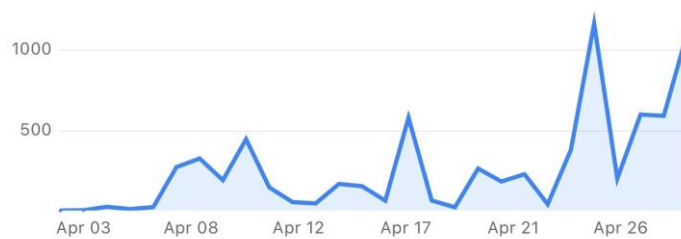

### 3. Shikueshmëria e përgjithshme e faqes (Instagram)

Gjithsej: 29,988

Ndjekës: 40.6%

Jo-ndjekës: 59.4%

## Shikueshmëria e përgjithshme e faqes (Facebook)

Gjithsej: 7,508

**7,508 Views** ⓘ

↑40% from previous 28 days