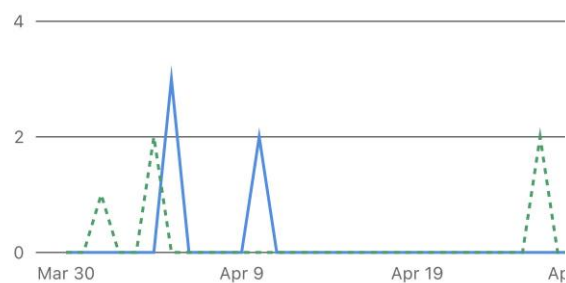

# 1. Përmbledhje

Ky seksion përmbledh performancën kryesore të faqes së **Instagramit/Facebook** dhe **LinkedIn** gjatë periudhës së analizuar.

## Audienca

Instagram →

Rritja e ndjekësve: 52

← Paraqitje Grafike

**Facebook** →

Rritja e ndjekësve: **9**

**79 Total followers** ⓘ

↑13% from previous 28 days

☰ **Page views** ▾ **All pages** ▾ All filters

**LinkedIn** →

Rritja e ndjekësve: **2**

**Vendndodhja kryesore e ndjekësve:**

Shtete: Shqipëri – **91.5%**