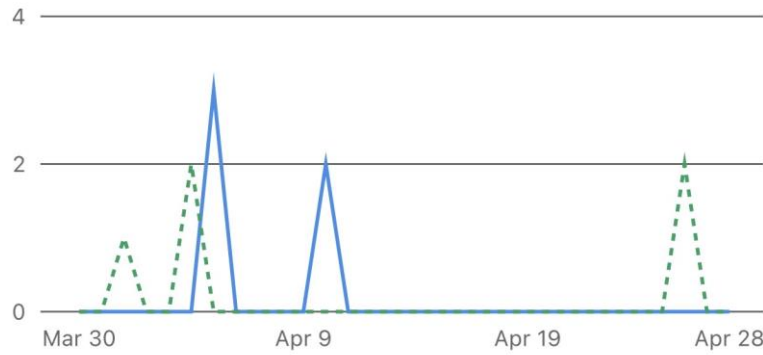

### 3. Shikueshmëria e përgjithshme e faqes (Instagram)

Gjithsej: 29,988

Ndjekës: 40.6%

Jo-ndjekës: 59.4%

## Shikueshmëria e përgjithshme e faqes (Facebook)

Gjithsej: 7,508

**7,508 Views** ⓘ

↑40% from previous 28 days

## Shikueshmëria e përgjithshme e faqes (LinkedIn)

### Visitor metrics ?

Page views ▾

All pages ▾

All filters