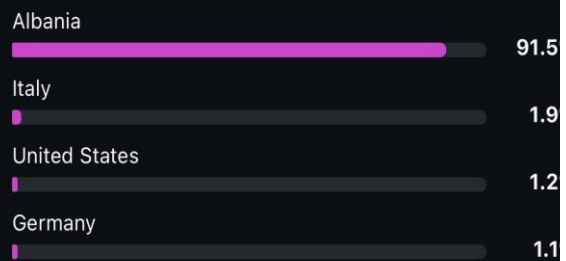

# 1. Përmbledhje

Ky seksion përmbledh performancën kryesore të faqes së **Instagramit/Facebook** dhe **LinkedIn** gjatë periudhës së analizuar.

## Audienca

Instagram →

Rritja e ndjekësve: 52

← Paraqitje Grafike

**Facebook** →

Rritja e ndjekësve: **9**

**79 Total followers** ⓘ

↑13% from previous 28 days

☰ **Page views** ▾ **All pages** ▾ All filters

**LinkedIn** →

Rritja e ndjekësve: **2**

**Vendndodhja kryesore e ndjekësve:**

Shtete: Shqipëri – **91.5%**

### Top countries

Qytete : Tirana -65.5%