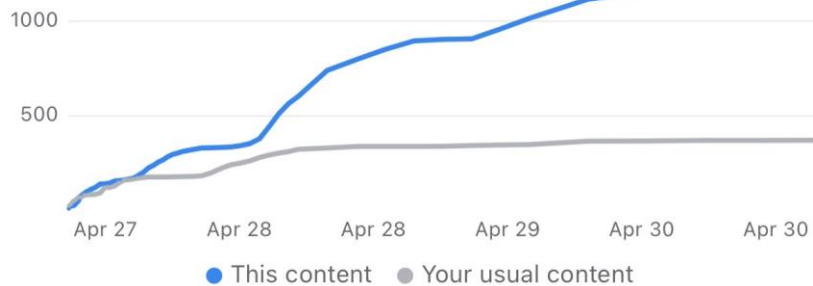

Institucioni i Komisionerit për Mbikëqyrjen e Shërbimit Civil mbylli me sukses tryezën konsultative, të organiz...

Monday, 10:24am · 🌐

👁️ 8   💬 0   ➦ 1   📌 0

✔️ We didn't detect any content issues
Well done! Your content's reach is optimised.
[Learn more](#)

Overview ⓘ

1,163 Views	$0.00 Earnings
133 Engagement	0 Net follows

-Paraqitje grafike e performancës së këtij postimi me postimet e tjera

Gjithsej: **1,163** shikime   Ndjekës: **7%**   Jo-ndjekës: **93%**

Views over time ⓘ