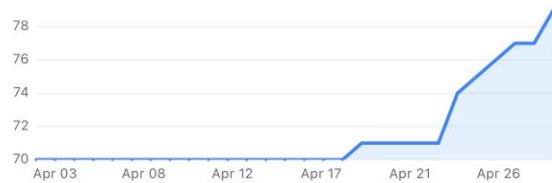

# 1. Përmbledhje

Ky seksion përmbledh performancën kryesore të faqes së **Instagramit/Facebook** dhe **LinkedIn** gjatë periudhës së analizuar.

## Audienca

Instagram →

Rritja e ndjekësve: 52

← Paraqitje Grafike

**Facebook** →

Rritja e ndjekësve: **9**

**79 Total followers** ⓘ

↑13% from previous 28 days